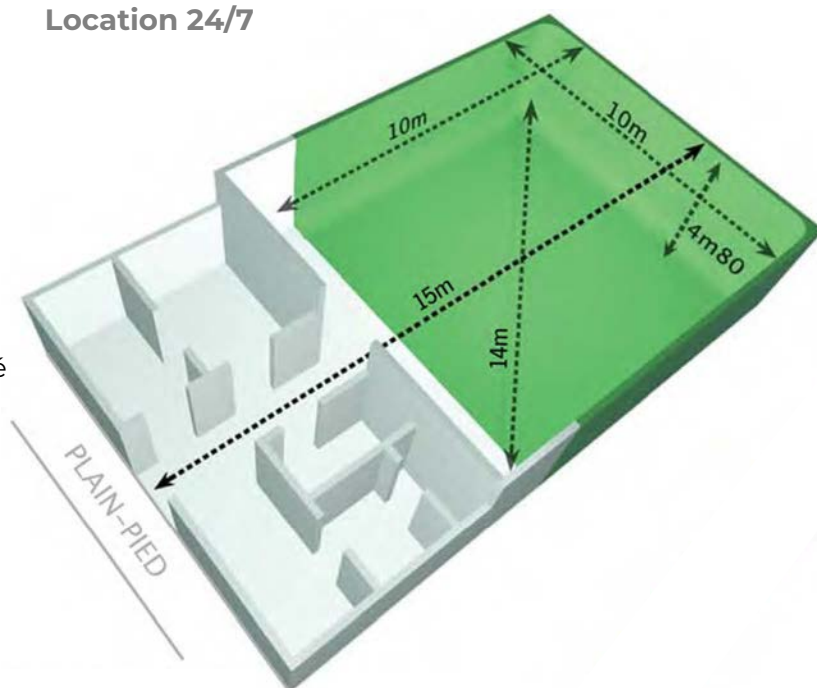

Pte Gentilly, limite Paris 14^{ème}

FICHE TECHNIQUE

Plateau 100m²

Insonorisé et Climatisé

Location 24/7

- Hauteur** : 5m
- Largeur** : 10m
- Recul max.** : 15m
- Cyclo pré-éclairé** : 4 faces, 3 gorges
- Corner / Flash position** : Oui
- Puissance** : 105 kW en triphasé
- Grid technique** : Oui
- Equipement lumière** : Oui
- Retour son plateau** : intégré
- Régie Vidéo** : Oui
- Accueil public** : 50 personnes

Espaces : loge HMC, bureaux de production, salon, espace régie, hangar Annexe (en option).

Services : emplacement livraison, catering, mise peinture, salles de postproduction.

Pte Gentilly, limite Paris 14^{ème}

FICHE TECHNIQUE

-  8 lignes dimmées 16A au plafond
-  4 lignes directes 16A au plafond
-  2 lignes dimmées 16A au sol
-  3 lignes directes 16A au sol
-  1 ligne 16A sur tableau à part (back up, chargeurs..)
-  Prise Maréchal Triphasé 63 Amp (50Kw)
-  Plug 12 sdi, 20 xlr, 4 rj45
-  Gradateur 12x16A Console dimmer Showtec SC2412
-  20 Fluos Éclairage cyclo
-  4 HP "retour son plateau 800w"
-  Evacuation d'eau sur plateau
-  Supports photo fond papier
-  Cyclo
-  Barres d'accroche Rideaux Borniol Noir