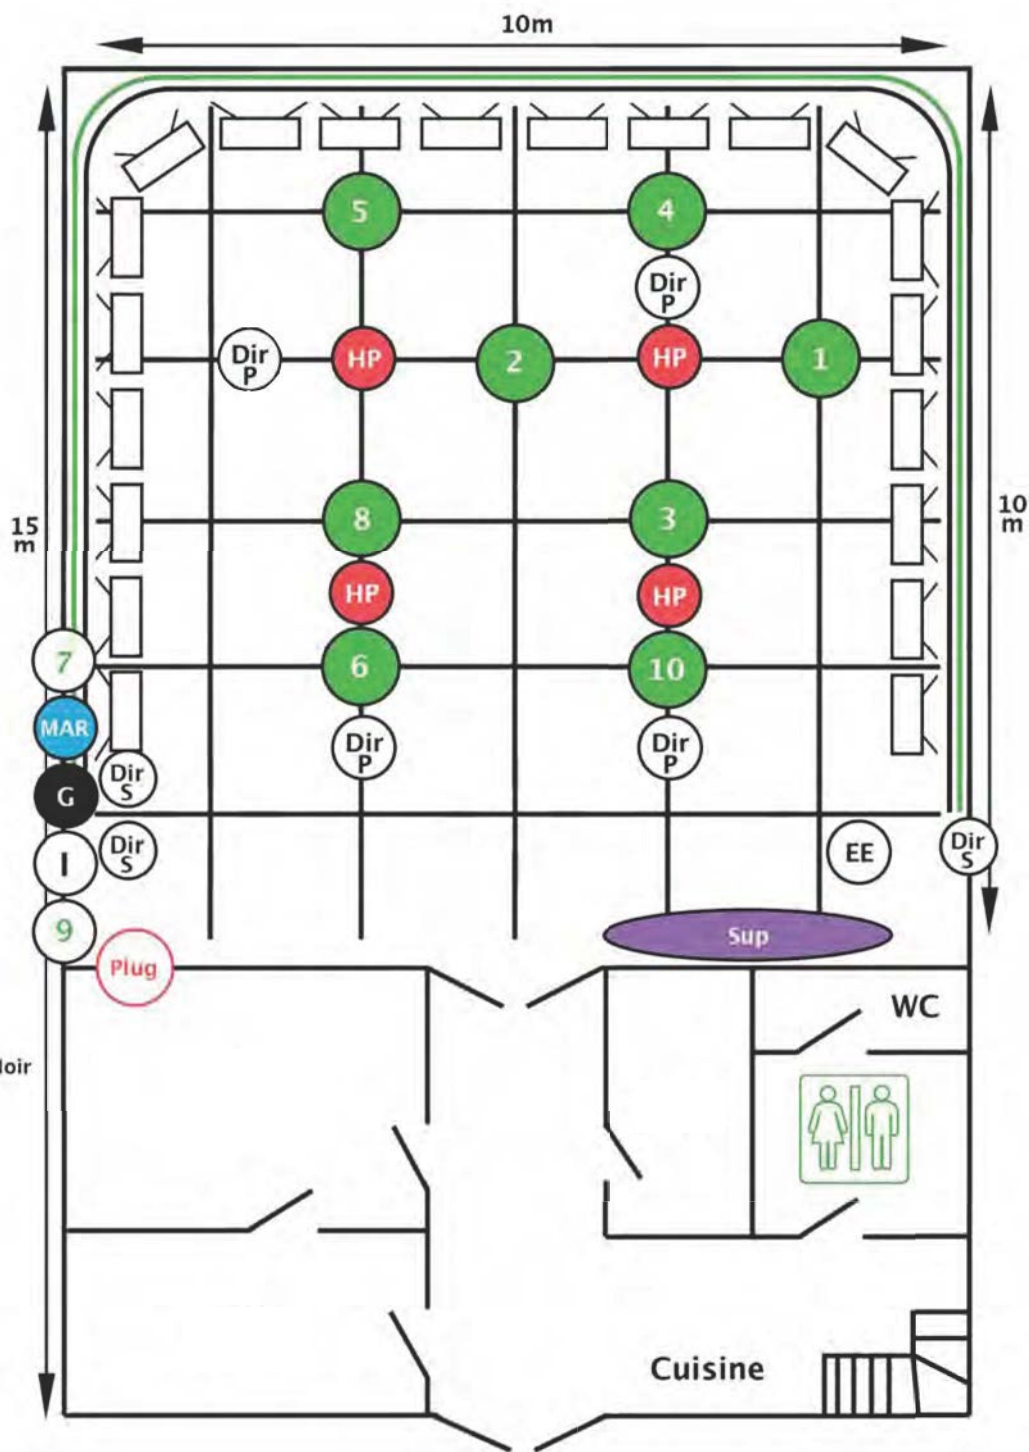

Pte Gentilly, limite Paris 14^{ème}

FICHE TECHNIQUE

Plateau 100m²

Insonorisé et Climatisé

Location 24/7

- Hauteur** : 5m
- Largeur** : 10m
- Recul max.** : 15m
- Cyclo pré-éclairé** : 4 faces, 3 gorges
- Corner / Flash position** : Oui
- Puissance** : 105 kW en triphasé
- Grid technique** : Oui
- Equipement lumière** : Oui
- Retour son plateau** : intégré
- Régie Vidéo** : Oui
- Accueil public** : 50 personnes

Espaces : loge HMC, bureaux de production, salon, espace régie, hangar Annexe (en option).

Services : emplacement livraison, catering, mise peinture, salles de postproduction.

Pte Gentilly, limite Paris 14^{ème}

FICHE TECHNIQUE

-  8 lignes dimmées 16A au plafond
-  4 lignes directes 16A au plafond
-  2 lignes dimmées 16A au sol
-  3 lignes directes 16A au sol
-  1 ligne 16A sur tableau à part (back up, chargeurs..)
-  Prise Maréchal Triphasé 63 Amp (50Kw)
-  Plug 12 sdi, 20 xlr, 4 rj45
-  Gradateur 12x16A Console dimmer Showtec SC2412
-  20 Fluos Éclairage cyclo
-  4 HP "retour son plateau 800w"
-  Evacuation d'eau sur plateau
-  Supports photo fond papier
-  Cyclo
-  Barres d'accroche Rideaux Borniol Noir

Régie Vidéo TriCaster TC1 Premium Access

Réseau NDI 10 Go | Control Panel TC1 SP

Enregistreur 2x SSD HYPERDECK BMD 12G

Générateur de référence NANO-SYNCS HD

Grille vidéo SmartVideo hub 20x20

Streamdeck Elgato